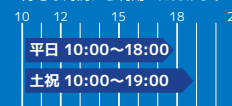

デイトイム

甲南山手店限定で朝から夕方まで
好きな時間にご利用いただけます