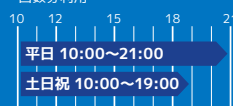

登録回数券

甲南山手店限定でご利用いただける
回数券利用

22,000円(税込)

Rigyoga会員

9,890円(税込)

RigyogaW会員

上記会員種別に+4,400円(税込)

【入会に必要なもの】
①認印、②クレジットカードorキャッシュカードまたは通帳+銀行届出印
③2ヶ月のキャンペーン月会費(入会時キャンペーン終了後3ヶ月目以降の会員種別の手続きを完了ください)

成人施設
1日体験
実施中!

入会をご検討の方へ一度ご体験しませんか?

1日体験 **1,100円** (税込)

体験後即日入会いただくと
体験料1,100円をキャッシュバック!

※お1人さま1回限り