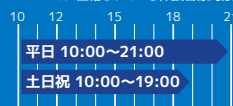

パパママ

甲南山手店限定でお子様があくアディック
スクールに在籍されている保護者様対象