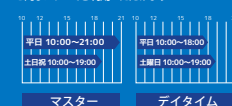

学生会員

16歳以上の学生の方限定でマスター&デイトイム会員
と同じプランでご利用いただけます