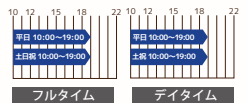

ヒルトン福岡シーホーク店限定で営業時間
中ご利用いただけるオアシスプラン

9,900円(税込)

デイトタイム

ヒルトン福岡シーホーク店限定で朝から
夕方まで好きな時間にご利用いただけます

8,690円(税込)

ファミリー

キッズスイミングに通われている家族と
得してご利用いただけます

5,600円(税込)

学生会員

18歳以上の学生の方限定でフルタイム&
デイトタイム会員と同じプランでご利用いただけます

5,335円(税込) 4,675円(税込)
※学生証の提示が必要

登録回数券

ヒルトン福岡シーホーク店限定でご利用
いただける回数券利用

22,000円(税込)
※4ヶ月有効10枚綴り回数券

【入会に必要なもの】 ①認印、②クレジットカードorキャッシュカードまたは通帳+銀行届出印

季節により営業時間が変わります

1-2月は ノーマル期

シーズン期 (4月～6月、10月) 休館日・月曜日

| | |
|--------|-------------------------------|
| 平日 | 10:00～21:00 (手続き受付時間 20:00まで) |
| 土曜日 | 10:00～20:00 (手続き受付時間 19:00まで) |
| 日曜日・祝日 | 10:00～20:00 (手続き受付時間 19:00まで) |