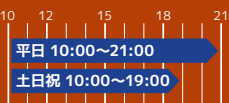

登録回数券

※4ヶ月有効
10枚乗り回数券
甲南山手店限定でご利用いただける
回数券利用

22,000円(税込)

Rigyoga会員

ご利用時間はRigyogaスタジオレッスン時間帯のみ

ヨガスタジオレッスンのみ
をご利用いただきたい方

9,890円(税込)

RigyogaW会員

会員種別ごとの利用時間帯+Rigyogaスタジオレッスン時間帯もご利用可能

ジム・プールにヨガスタジオレッスンを
プラスしてご利用いただきたい方

上記会員種別に+4,400円(税込)

【入会に必要なもの】

- ①認印、②クレジットカードorキャッシュカードまたは通帳+銀行届出印
- ③2ヶ月のキャンペーン月会費 (入会時キャンペーン終了後3ヶ月目以降の会員種別の手続きを完了ください)

成人施設
1日体験
実施中!

入会をご検討の方へ一度ご体験しませんか?

1日体験 **1,100円** (税込)

体験後即日入会いただくと
体験料1,100円をキャッシュバック!
※お1人さま1回限り

TRIAxis 甲南山手の

成人START キャンペーン

2024年10月末まで

特典 ① 会費
2ヶ月間 **2,980円** (税込)

※入会初月・翌月のマスター会費に適用されます ※通常月会費 9,900円 × 2ヶ月間

特典 ② 事務手数料
通常 5,500円 (税込)
0円 (税込)

特典 ③ 水素水2ヶ月間
通常 1,100円 (税込) × 2ヶ月間
0円 (税込)

※退会後1年以内はキャンペーン対象外となります。 ※キャンペーン適用は9月~11月入会の方に限ります。 ※入会後3ヶ月目以降は会員種別ごとの通常会費が必要。
※3ヶ月間継続条件。3ヶ月以内での退会の場合は、違約金が発生します。(登録手数料 5,500円 + 退会月までの通常月会費からキャンペーン会費差額分)

冬の身体
は秋で
は決まる!