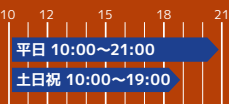

パパママ

甲南山手店限定でお子様があくアティック
スクールに在籍されている保護者様対象