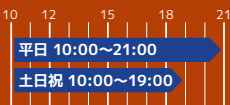

TRIAxis 会員種別

ライフスタイルに合わせた、あなたにぴったりなプランが見つかります

マスター

TRIAxis 全店を営業時間中
ご利用いただけるオアシスマプラン