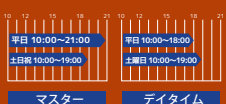

TRIAxis 会員種別

ライフスタイルに合わせた、あなたにぴったりなプランが見つかります

マスター

TRIAxis 全店を営業時間中
ご利用いただけるオアシスマプラン

9,900円(税込)

デイトタイム

甲南山手店限定で朝から夕方まで
好きな時間にご利用いただけます

8,690円(税込)

パパママ

甲南山手店限定でお子様があくアティック
スクールに在籍されている保護者様対象

5,500円(税込)

学生会員

マスター 5,335円(税込) デイトタイム 4,675円(税込)

登録回数券

※4ヶ月有効
10枚乗り回数券
甲南山手店限定でご利用いただける
回数券利用

22,000円(税込)

Rigyoga会員

ご利用時間はRigyogaスタジオレッスン時間帯のみ

ヨガスタジオレッスンのみ
をご利用いただきたい方

9,890円(税込)

RigyogaW会員

会員種別ごとの利用時間帯+Rigyogaスタジオレッスン時間帯もご利用可能

ジム・プールにヨガスタジオレッスンを
プラスしてご利用いただきたい方

上記会員種別に+4,400円(税込)

【入会に必要なもの】

- ①認印、②クレジットカードorキャッシュカードまたは通帳+銀行届出印
- ③2ヶ月のキャンペーン月会費 (入会時キャンペーン終了後3ヶ月目以降の会員種別の手続きを完了ください)

成人施設
1日体験
実施中!

入会をご検討の方へ一度ご体験しませんか?

1日体験 **1,100円** (税込)

体験後即日入会いただくと
体験料1,100円をキャッシュバック!
※お1人さま1回限り

TRIAxis 甲南山手の

成人START キャンペーン

2024年10月末まで

特典 ① 会費
2ヶ月間 **2,980円** (税込)

※入会初月・翌月のマスター会費に適用されます ※通常月会費 9,900円 × 2ヶ月間

特典 ② 事務手数料
通常 5,500円 (税込)
0円 (税込)

特典 ③ 水素水2ヶ月間
通常 1,100円 (税込) × 2ヶ月間
0円 (税込)

※退会後1年以内はキャンペーン対象外となります。 ※キャンペーン適用は9月~11月入会の方に限ります。 ※入会後3ヶ月目以降は会員種別ごとの通常会費が必要。
※3ヶ月間継続条件。3ヶ月以内での退会の場合は、違約金が発生します。(登録手数料 5,500円 + 退会月までの通常月会費からキャンペーン会費差額分)

冬の身体
は秋で
は決まる!