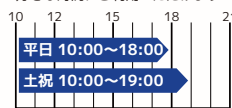

TRIAXIS会員種別

ライフスタイルに合わせた、あなたにぴったりなプランが見つかります

マスター

TRIAXIS全店を営業時間中
ご利用いただけるオアシスプラン

9,900円(税込)

デイトム

甲南山手店限定で朝から夕方まで
好きな時間にご利用いただけます

8,690円(税込)

パパママ

甲南山手店限定でお子様がアクアティック
スクールに在籍されている保護者様対象

5,500円(税込)

学生会員

16歳以上の学生の方限定でマスター&デイトム会員
と同じプランでご利用いただけます

5,335円(税込) 4,675円(税込)

登録回数券

甲南山手店限定でご利用いただける
回数券利用