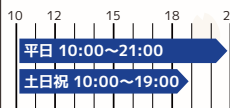

パパママ

甲南山手店限定でお子様がアクアティック
スクールに在籍されている保護者様対象

5,500円(税込)

学生会員

16歳以上の学生の方限定でマスター&デイトム会員
と同じプランでご利用いただけます

5,335円(税込) 4,675円(税込)

登録回数券

甲南山手店限定でご利用いただける
回数券利用