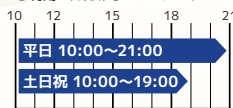

マスター

TRIAXIS全店を営業時間中
ご利用いただけるオアシスプラン

9,900円(税込)