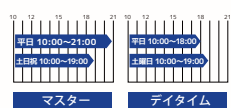

TRIAXIS会員種別

ライフスタイルに合わせた、あなたにぴったりなプランが見つかります

マスター

TRIAXIS全店を営業時間中
ご利用いただけるオアシスプラン

9,900円(税込)

デイトム

甲南山手店限定で朝から夕方まで
好きな時間にご利用いただけます

8,690円(税込)

パパママ

甲南山手店限定でお子様がアクアティック
スクールに在籍されている保護者様対象

5,500円(税込)

学生会員

16歳以上の学生の方限定でマスター&デイトム会員
と同じプランでご利用いただけます

5,335円(税込) 4,675円(税込)

登録回数券

甲南山手店限定でご利用いただける
回数券利用

22,000円(税込)

Rigyoga会員

ヨガスタジオレッスンのみを
ご利用いただきたい方

9,890円(税込)

RigyogaW会員

ジム・プールにヨガスタジオレッスンを
プラスしてご利用いただきたい方

上記会員種別に加4,400円(税込)

【入会に必要なもの】 ①認印、②クレジットカードorキャッシュカードまたは通帳+銀行届出印、③3ヶ月のキャンペーン月会費 (入会時キャンペーン終了後4ヶ月目以降の会員種別の手続きを完了ください)