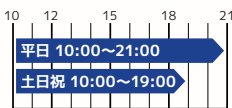

TRIAXIS会員種別

ライフスタイルに合わせた、あなたにぴったりなプランが見つかります

マスター

TRIAXIS全店を営業時間中
ご利用いただけるオアシスプラン

9,900円(税込)

デイトム

甲南山手店限定で朝から夕方まで
好きな時間にご利用いただけます

8,690円(税込)

パパママ

甲南山手店限定でお子様がアクアティック
スクールに在籍されている保護者様対象

5,500円(税込)

学生会員

16歳以上の学生の方限定でマスター&デイトム会員
と同じプランでご利用いただけます

5,335円(税込) 4,675円(税込)

登録回数券

甲南山手店限定でご利用いただける
回数券利用