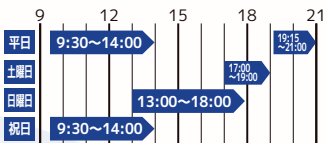

Rig yoga STUDIO
オンラインレッスン

(全種別)

TRIAXIS会員様は、会員限定の生配信
オンラインレッスンが**120本/月**受け放題！

0円 (税込)

Rigyoga HP

TRIAXIS会員種別

ライフスタイルに合わせた、あなたにぴったりのプランが見つかります

アクア

ミリカ店の全営業日をご利用いただける種別
※入会資格は中学生以上となります。

5,060円(税込)

パパママ

お子様がアクアティックスクールに
在籍されている保護者様限定種別

2,860円(税込)

学生会員

※学生証の提示が必要

16歳以上の学生の方限定でアクア会員と同じ
プランをご利用いただけます。