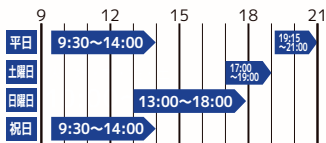

Rig yoga STUDIO
オンラインレッスン

(全種別)

TRIAXIS会員様は、会員限定の生配信
オンラインレッスンが**120本/月**受け放題！

0円 (税込)

Rigyoga HP

TRIAXIS会員種別

ライフスタイルに合わせた、あなたにぴったりのプランが見つかります

アクア

ミリカ店の全営業日をご利用いただける種別
※入会資格は中学生以上となります。

5,060円(税込)

パパママ

お子様がアクアティックスクールに
在籍されている保護者様限定種別

2,860円(税込)

学生会員

※学生証の提示が必要

16歳以上の学生の方限定でアクア会員と同じ
プランをご利用いただけます。