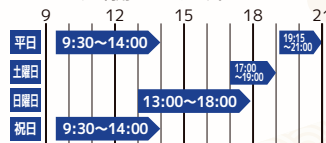

ミリカ店の全営業日をご利用いただける種別
※入会資格は中学生以上となります。

5,060円(税込)

パパママ

お子様がアクアティックスクールに
在籍されている保護者様限定種別

2,860円(税込)

学生会員

※学生証の提示が必要

16歳以上の学生の方限定でアクア会員と同じ
プランをご利用いただけます。