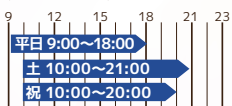

デイトム

大阪ベイ店限定で朝から夕方まで
好きな時間にご利用いただけます

8,690円(税込)