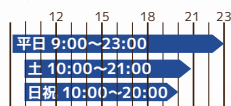

4/29
まで!!!

新しい季節、

新しいことををはじめよう。

TRIAxis 大阪ベイの

成人スプリング 入会キャンペーン

特典①

会費 2ヶ月間

※入会初月・翌月のマスター会費
月 ~~9,900~~^(税込) 円 × 2ヶ月間

2,980 ^(税込) 円

特典②

事務手数料

通常 ~~5,500~~^(税込) 円

0 ^(税込) 円

特典③

ウェルネスサーバー & 水素水 2ヶ月間

通常 1ヶ月 ~~3,300~~^(税込) 円 × 2ヶ月

0 ^(税込) 円

特典条件 ※退会後1年以内はキャンペーン対象外となります。※キャンペーン適用は3月or4月入会の方に限ります。※入会後3ヶ月目以降は会員種別ごとの通常会費が必要。
※入会から2ヶ月間はマスター会員でご利用いただけます。※3ヶ月間継続条件。3ヶ月以内での退会の場合は、違約金が発生します。(登録手数料 5,500円 + 退会月までの通常月会費からキャンペーン会費差額分)

入会をご検討の方へ

一度ご体験しませんか?

成人施設 **1日体験 1,100円** 実施中!

※お1人さま1回限り※スタジオ有料プログラムは別途料金が必要です

なんと!

体験後即日入会で...

**体験料 1,100円
キャッシュバック!**

TRIAxis会員種別

ライフスタイルに合わせた、あなたにぴったりのプランが見つかります

マスター

TRIAxis全店を営業時間中
ご利用いただけるオススメプラン

9,900円(税込)