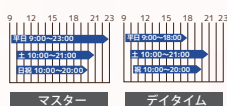

学生会員

5,335円(税込) 4,675円(税込)