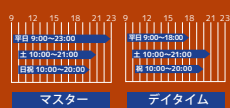

TRIAxis 会員種別

ライフスタイルに合わせた、あなたにぴったりのプランが見つかります

マスター

TRIAxis全店を営業時間中
ご利用いただけるオアシスマプラン

9,900円(税込)

デイトタイム

大阪ベイ店限定で朝から夕方まで
好きな時間にご利用いただけます

8,690円(税込)

パパママ

大阪ベイ店限定でお子様がアクアティック
スクールに在籍されている保護者様対象

6,600円(税込)

学生会員

5,335円(税込) 4,675円(税込)

登録回数券

※4ヶ月有効
10枚綴り回数券
大阪ベイ店限定でご利用いただける
回数券利用

22,000円(税込)

Rigyoga会員

ご利用時間はRigyogaスタジオレッスン時間帯のみ

ヨガスタジオレッスンのみを
ご利用いただけます

9,890円(税込)

※を用品の利用時
営業時間内のみの利用が可能です

RigyogaW会員

会員種別ごとの利用時間帯+Rigyogaスタジオレッスン時間帯もご利用可能

ジム+プールにヨガスタジオレッスンを
プラスしてご利用いただけます

上記会員種別に+4,400円(税込)

【入会に必要なもの】

- ①認印、②クレジットカードorキャッシュカードまたは通帳+銀行届出印
- ③2ヶ月のキャンペーン月会費(入会時キャンペーン終了後3ヶ月目以降の会員種別の手続を完了ください)

成人施設
1日体験
実施中!

入会をご検討の方へ一度ご体験しませんか?

1日体験 **1,100円** (税込)

体験後即日入会いただくと
体験料**1,100円**をキャッシュバック!
※お1人さま1回限り

TRIAxis 大阪ベイの

成人START キャンペーン

2024年10月末まで

特典 ① 会費
2ヶ月間 **2,980円** (税込)

※入会初月・翌月のマスター会費 月9,900円 × 2ヶ月間

特典 ② 事務手数料
通常 5,500円 (税込)
0円 (税込)

特典 ③ ウェルネスサーバー
&水素水 2ヶ月間
通常 3,300円 (税込) × 2ヶ月間
0円 (税込)

※退会後1年以内はキャンペーン対象外となります。 ※キャンペーン適用は9月~11月入会の方に限ります。 ※入会后3ヶ月目以降は会員種別ごとの通常会費が必要。
※3ヶ月間継続条件。3ヶ月以内での退会の場合は、違約金が発生します。(登録手数料5,500円+退会月までの通常月会費からキャンペーン会費差額分)

冬の身体は決まる!

トライアキス大阪ベイ
TEL: 06-6573-9000

営業時間 <平日>9:00~23:00 <土曜>10:00~21:00 <日祝>10:00~20:00 <定休>毎週火曜日
大阪府大阪市港区弁天1-2-2 大阪ペイタワー ペイタワーイースト 8階 P 約860台駐車可能 2時間無料

TRIAxis 総合HP

TRIAxis 総合Insta