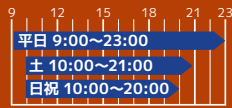

TRIAxis 会員種別

ライフスタイルに合わせた、あなたにぴったりのプランが見つかります

マスター

TRIAxis全店を営業時間中
ご利用いただけるオアシスマプラン