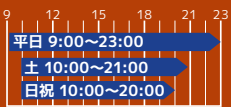

登録回数券

※4ヶ月有効
10枚綴り回数券
大阪ベイ店限定でご利用いただける
回数券利用

22,000円(税込)

Rigyoga会員

ご利用時間はRigyogaスタジオレッスン時間帯のみ

ヨガスタジオレッスンのみを
ご利用いただけます

9,890円(税込)

※を用品の利用時
営業時間内のみの利用が可能です

RigyogaW会員

会員種別ごとの利用時間帯+Rigyogaスタジオレッスン時間帯もご利用可能

ジム+プールにヨガスタジオレッスンを
プラスしてご利用いただけます

上記会員種別に+4,400円(税込)

【入会に必要なもの】

- ①認印、②クレジットカードorキャッシュカードまたは通帳+銀行届出印
- ③2ヶ月のキャンペーン月会費(入会時キャンペーン終了後3ヶ月目以降の会員種別の手続を完了ください)

成人施設
1日体験
実施中!

入会をご検討の方へ一度ご体験しませんか?

1日体験 **1,100円** (税込)

体験後即日入会いただくと
体験料**1,100円**をキャッシュバック!
※お1人さま1回限り

TRIAxis 大阪ベイの

成人START キャンペーン

2024年10月末まで

特典 ① 会費
2ヶ月間 **2,980円** (税込)

※入会初月・翌月のマスター会費 月9,900円 × 2ヶ月間

特典 ② 事務手数料
通常 5,500円 (税込)
0円 (税込)

特典 ③ ウェルネスサーバー
&水素水 2ヶ月間
通常 3,300円 (税込) × 2ヶ月間
0円 (税込)

※退会後1年以内はキャンペーン対象外となります。 ※キャンペーン適用は9月~11月入会の方に限ります。 ※入会后3ヶ月目以降は会員種別ごとの通常会費が必要。
※3ヶ月間継続条件。3ヶ月以内での退会の場合は、違約金が発生します。(登録手数料5,500円+退会月までの通常月会費からキャンペーン会費差額分)

冬の身体は決まる!