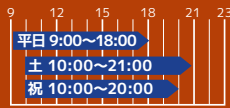

デイトタイム

大阪ベイ店限定で朝から夕方まで
好きな時間にご利用いただけます