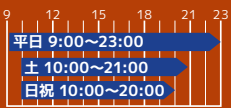

パパママ

大阪ベイ店限定でお子様がアクアティック
スクールに在籍されている保護者様対象