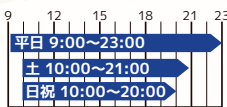

TRIAxis全店を営業時間中
ご利用いただけるオアシスプラン

9,900円(税込)

デイトタイム

大阪ベイ店限定で朝から夕方まで
好きな時間にご利用いただけます

8,690円(税込)

パパママ

大阪ベイ店限定でお子様がアクアテック
スクールに在籍されている保護者様対象

6,600円(税込)