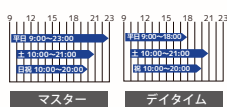

TRIAxis全店を営業時間中
ご利用いただけるオアシスプラン

9,900円(税込)

デイトタイム

大阪ベイ店限定で朝から夕方まで
好きな時間にご利用いただけます

8,690円(税込)

パパママ

大阪ベイ店限定でお子様がアクアテック
スクールに在籍されている保護者様対象

6,600円(税込)

学生会員

※学生証の提示が必要
16歳以上の学生の方限定でマスター&デイトタイム
会員と同じプランでご利用いただけます

5,335円(税込) 4,675円(税込)

登録回数券

※4ヶ月有効券
10枚取り回数券
大阪ベイ店限定でご利用いただける
回数券利用

22,000円(税込)

Rigyoga会員

ヨガスタジオレッスンのみを
ご利用いただきたい方