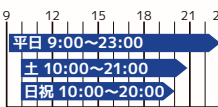

TRIAxis全店を営業時間中
ご利用いただけるオアシスプラン

9,900円(税込)

デイトタイム

大阪ベイ店限定で朝から夕方まで
好きな時間にご利用いただけます

8,690円(税込)

パパママ

大阪ベイ店限定でお子様がアクアテック
スクールに在籍されている保護者様対象

6,600円(税込)