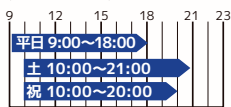

TRIAxis全店を営業時間中
ご利用いただけるオアシスプラン

9,900円(税込)

デイトタイム

大阪ベイ店限定で朝から夕方まで
好きな時間にご利用いただけます

8,690円(税込)

パパママ

大阪ベイ店限定でお子様がアクアテック
スクールに在籍されている保護者様対象

6,600円(税込)