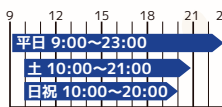

TRIAxis全店を営業時間中
ご利用いただけるオアシスプラン

9,900円(税込)

デイトタイム

大阪ベイ店限定で朝から夕方まで
好きな時間にご利用いただけます

8,690円(税込)

パパママ

大阪ベイ店限定でお子様がアクアテック
スクールに在籍されている保護者様対象

6,600円(税込)

学生会員

※学生証の提示が必要
16歳以上の学生の方限定でマスター&デイトタイム
会員と同じプランでご利用いただけます

5,335円(税込) 4,675円(税込)

登録回数券

※4ヶ月有効券
10枚取り回数券
大阪ベイ店限定でご利用いただける
回数券利用

22,000円(税込)

Rigyoga会員

ヨガスタジオレッスンのみを
ご利用いただきたい方