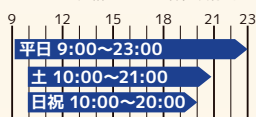

※お風呂の利用は
営業時間内のみ可能です

RigyogaW 会員

ジム・プールにヨガスタジオレッスンを
プラスしてご利用いただきたい方

上記会員種別に +4,400円(税込)

マスター

TRIAxis 全店を営業時間中
ご利用いただけるオアシスプラン

9,900円(税込)

デイトタイム

大阪ベイ店限定で朝から夕方まで
好きな時間にご利用いただけます

8,690円(税込)

パパママ

大阪ベイ店限定でお子様がアクアティク
スクールに在籍されている保護者様対象

6,600円(税込)

学生会員

※学生証の提示が必要
16歳以上の学生の方限定でマスター&デイトタイム
会員と同じプランでご利用いただけます

5,335円(税込) 4,675円(税込)