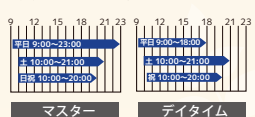

※お風呂の利用は
営業時間内のみ可能です

RigyogaW 会員

ジム・プールにヨガスタジオレッスンを
プラスしてご利用いただきたい方

上記会員種別に +4,400円(税込)

マスター

TRIAxis 全店を営業時間中
ご利用いただけるオアシスプラン

9,900円(税込)

デイトタイム

大阪ベイ店限定で朝から夕方まで
好きな時間にご利用いただけます

8,690円(税込)

パパママ

大阪ベイ店限定でお子様がアクアティク
スクールに在籍されている保護者様対象

6,600円(税込)

学生会員

※学生証の提示が必要
16歳以上の学生の方限定でマスター&デイトタイム
会員と同じプランでご利用いただけます

5,335円(税込) 4,675円(税込)