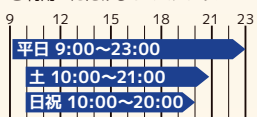

※お風呂の利用は
営業時間内のみ可能です

RigyogaW 会員

ジム・プールにヨガスタジオレッスンを
プラスしてご利用いただきたい方

上記会員種別に +4,400円(税込)

マスター

TRIAxis 全店を営業時間中
ご利用いただけるオアシスプラン

9,900円(税込)

デイトタイム

大阪ベイ店限定で朝から夕方まで
好きな時間にご利用いただけます

8,690円(税込)

パパママ

大阪ベイ店限定でお子様がアクアティク
スクールに在籍されている保護者様対象

6,600円(税込)

学生会員

※学生証の提示が必要
16歳以上の学生の方限定でマスター&デイトタイム
会員と同じプランでご利用いただけます

5,335円(税込) 4,675円(税込)