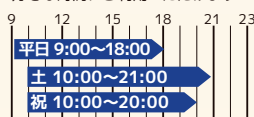

※お風呂の利用は
営業時間内のみ可能です

RigyogaW 会員

ジム・プールにヨガスタジオレッスンを
プラスしてご利用いただきたい方

上記会員種別に +4,400円(税込)

マスター

TRIAxis 全店を営業時間中
ご利用いただけるオアシスプラン

9,900円(税込)

デイトタイム

大阪ベイ店限定で朝から夕方まで
好きな時間にご利用いただけます

8,690円(税込)

パパママ

大阪ベイ店限定でお子様がアクアティク
スクールに在籍されている保護者様対象

6,600円(税込)

学生会員

※学生証の提示が必要
16歳以上の学生の方限定でマスター&デイトタイム
会員と同じプランでご利用いただけます

5,335円(税込) 4,675円(税込)