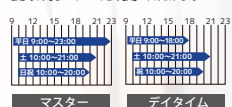

まずはご体験からお気軽にお越しください！

TRIAxis 大阪ベイ

成人施設
1日体験
実施中！

※お1人さま1回限り
1日体験 1,100円 (税込)

体験後即日入会いただくと
体験料1,100円をキャッシュバック！

スタジオ
レッスン
スケジュール

Share Fitness

多彩なインストラクターがサポートする
Share Fitnessのスタジオレッスン。
毎月更新のスケジュールをぜひ
こちらからご覧ください！

TRIAxis会員種別

ライフスタイルに合わせた、あなたにぴったりのプランが見つかります

マスター

TRIAxis全店を営業時間中
ご利用いただけるオアシスメプラン

9,900円(税込)

デイトイム

大阪ベイ店限定で朝から夕方まで
好きな時間にご利用いただけます

8,690円(税込)

パパママ

大阪ベイ店限定でお子様がお子様がアクティク
スクールに在籍されている保護者様対象

6,600円(税込)

学生会員

登録回数券

※4ヶ月有効
10枚綴り回数券
大阪ベイ店限定でご利用いただける
回数券利用

22,000円(税込)

Rigyoga会員

9,890円(税込)

※お風呂の利用は
営業時間内のみ可能です

RigyogaW会員

上記会員種別に+4,400円(税込)

【入会に必要なもの】 ①認印、②クレジットカードorキャッシュカードまたは通帳+銀行届出印、③初月分の月会費