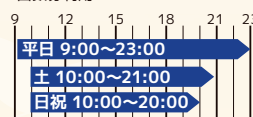

登録回数券

※4ヶ月有効
10枚綴り回数券
大阪ベイ店限定でご利用いただける
回数券利用

22,000円(税込)

【入会に必要なもの】 ①認印、②クレジットカードorキャッシュカードまたは通帳+銀行届出印、③初月分の月会費