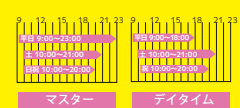

学生会員

※学生証の提示が必要
16歳以上の学生の方限定でマスター&デイトイム
会員と同じプランでご利用いただけます