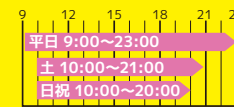

登録回数券

※4ヶ月有効
10枚入り回数券
大阪ベイ店限定でご利用いただける
回数券利用

22,000円(税込)

Rigyoga会員

9,890円(税込) ※登録期間内の利用可能です

RigyogaW会員

上記会員種別に +4,400円(税込)

【入会に必要なもの】
① 認印、②クレジットカードorキャッシュカードまたは通帳+銀行届出印
③ 2ヶ月のキャンペーン月会費 (入会時キャンペーン終了後3ヶ月目以降の会員種別の手続きを完了ください)

成人施設
1日体験
実施中!

入会をご検討の方へ一度ご体験しませんか?

1日体験 1,100円 (税込)

体験後即日入会いただくと
体験料1,100円をキャッシュバック!

※お1人さま1回限り