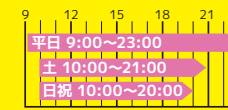

TRIAxis 大阪ベイの

SPRING CAMPAIGN

2026年5月末まで

事務手数料 → 0円
通常 5,500円 (税込)

初月月会費 → 0円
通常マスター会費 9,900円 (税込)

2ヶ月目
月会費 → 半額

※1ヶ月目はマスター会員でご利用いただけます。
2ヶ月目は会員種別を選択いただき種別ごとの会費から割引となります。

※退会後1年以内はキャンペーン対象外となります。 ※キャンペーン適用は2026年5月末までの入会の方に限ります。
※3ヶ月間継続条件。3ヶ月以内での退会の場合は、違約金が発生します。(登録手数料5,500円 + 退会月までの通常月会費からキャンペーン会費差額分)

TRIAxis 会員種別

ライフスタイルに合わせた、あなたにぴったりのプランが見つかります

マスター

TRIAxis全店を営業時間中
ご利用いただけるオズメプラン