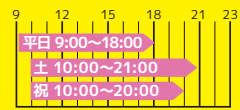

デイトイム

大阪ベイ店限定で朝から夕方まで
好きな時間にご利用いただけます