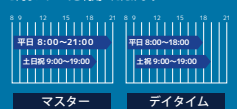

学生会員

※学生証の提示が必要
16歳以上の学生の方限定でマスター&デイトム会員
と同じプランでご利用いただけます