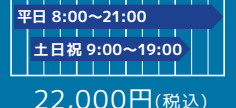

登録回数券

※4ヶ月有効
10枚綴り回数券
宝塚店限定でご利用いただける
回数券利用

22,000円(税込)

Rigyoga会員

9,890円(税込)

※シャワーの利用は
営業時間内のみ可能です

RigyogaW会員

上記会員種別に+4,400円(税込)

【入会に必要なもの】
①認印、②クレジットカードorキャッシュカードまたは通帳+銀行届出印
③2ヶ月のキャンペーン月会費(入会時キャンペーン終了後3ヶ月目以降の会員種別の手続きを完了ください)

成人施設
1日体験
実施中!

入会をご検討の方へ一度ご体験しませんか?

1日体験 **1,100円** (税込)

体験後即日入会いただくと
体験料**1,100円**をキャッシュバック!
※お1人さま1回限り

TRIAxis 宝塚の

成人START キャンペーン

2024年11月~12月末まで

特典 会費
① 2ヶ月間 **2,980円** (税込)

※入会初月・翌月のマスター会費 月 9,900円 × 2ヶ月間

特典 事務手数料
② 通常 5,500円 (税込)
0円 (税込)

特典 水素水2ヶ月間
③ 通常 1,100円 (税込) × 2ヶ月間
0円 (税込)

※退会后1年以内はキャンペーン対象外となります。※キャンペーン適用は2024年11月~2025年1月入会の方に限ります。※入会后3ヶ月目以降は会員種別ごとの通常会費が必要。
※3ヶ月間継続条件。3ヶ月以内での退会の場合、(違約金が発生します。)(事務手数料 5,500円 + 退会月までの通常月会費からキャンペーン会費差額分)

今年
最高の最後
の自分
は自分で!