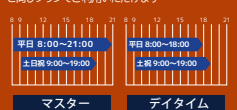

TRIAxis 会員種別

ライフスタイルに合わせた、あなたにぴったりなプランが見つかります

マスター

TRIAxis 全店を営業時間中
ご利用いただけるオススプラン

9,900円(税込)

デイトタイム

宝塚店限定で朝から夕方まで
好きな時間にご利用いただけます

8,690円(税込)

パパママ

宝塚店限定でお子様があくアティック
スクールに在籍されている保護者様対象

5,500円(税込)

学生会員

マスター 5,335円(税込) デイトタイム 4,675円(税込)

登録回数券

※4ヶ月有効
10枚綴り回数券
宝塚店限定でご利用いただける
回数券利用

22,000円(税込)

Rigyoga会員

ご利用時間はRigyogaスタジオレッスン時間のみ
ヨガスタジオレッスンのみ
ご利用いただけます ※営業時間内別室です

9,890円(税込)

RigyogaW会員

会員種別ごとの利用時間等+Rigyogaスタジオレッスン時間等もご利用可能
ジム・プールにヨガスタジオレッスンを
プラスしてご利用いただきたい方
上記会員種別に+4,400円(税込)

【入会に必要なもの】

- ①認印、②クレジットカードorキャッシュカードまたは通帳+銀行届出印
- ③2ヶ月のキャンペーン月会費(入会時キャンペーン終了後3ヶ月目以降の会員種別の手続きを完了ください)

成人施設
1日体験
実施中!

入会をご検討の方へ一度ご体験しませんか?

1日体験 **1,100円** (税込)

体験後即日入会いただくと
体験料**1,100円**をキャッシュバック!
※お1人さま1回限り

TRIAxis 宝塚の

成人START キャンペーン

2024年10月末まで

特典 **①** 会費
2ヶ月間 **2,980円** (税込)

※入会初月・翌月のマスター会費 月9,900円×2ヶ月間

特典 **②** 事務手数料
通常 **5,500円** (税込)
0円 (税込)

特典 **③** 水素水2ヶ月間
通常 **1,100円** (税込) ×2ヶ月間
0円 (税込)

※退会後1年以内はキャンペーン対象外となります。 ※キャンペーン適用は9月~11月入会の方に限ります。 ※入会後3ヶ月目以降は会員種別ごとの通常会費が必要。
※3ヶ月間継続条件。3ヶ月以内での退会の場合は、違約金が発生します。(登録手数料5,500円+退会月までの通常月会費からキャンペーン会費差額分)

冬の身体は
秋では決まる!

TRIAxis

トライアクシス宝塚
TEL: 0797-72-0808

営業時間 <平日>8:00~21:00 <土日祝>9:00~19:00 <休館>毎週月曜日
宝塚市逆瀬川1-1-1 イトーピア参鐘館B1 阪急逆瀬川駅から徒歩1分

TRIAxis 総合HP

TRIAxis 総合Insta