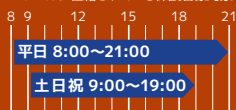

パパママ

宝塚店限定でお子様があくアティック
スクールに在籍されている保護者様対象