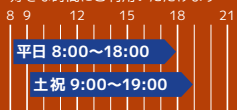

デイトタイム

宝塚店限定で朝から夕方まで
好きな時間にご利用いただけます