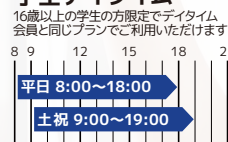

TRIAxis会員のかたは
ナチュラルスパ宝塚
(宝塚温泉)を無料で
ご利用いただけます！

TRIAxis会員種別

ライフスタイルに合わせた、あなたにぴったりのプランが見つかります

マスター

9,900円(税込)

デイトタイム

8,690円(税込)

パパママ

5,500円(税込)

学生マスター

5,335円(税込)

※学生証の提示が必要

学生デイトタイム

4,675円(税込)

※学生証の提示が必要

登録回数券 (※4ヶ月有効10枚繰り回数券) 22,000円(税込) 宝塚店限定でご利用いただける回数券も販売しております。

Rig-yogaスタジオレッスンのみをご利用いただけます

Rigyoga会員 9,890円(税込)

上記会員種別ごとにご利用時間のジム・プール利用にプラスしてRig-yogaスタジオレッスンをご利用いただけます

RigyogaW会員 上記会員種別に+4,400円(税込)

【入会に必要なもの】 ①認印、②クレジットカードorキャッシュカードまたは通帳+銀行届出印、③初月年会費

トライアックス宝塚
TEL: 0797-72-0808