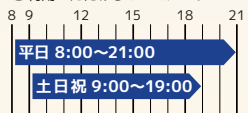

生配信オンラインレッスンが受け放題！

一度体験してみませんか？

詳細はHPを
チェック→

成人施設
1日体験
実施中！

1日体験 **1,100円** (税込)
*お1人さま1回限り

体験後即日入会いただくと
**体験料1,100円を
キャッシュバック！**

TRIAxis会員種別

ライフスタイルに合わせた、あなたにぴったりのプランが見つかります

マスター

TRIAxis全店を営業時間中
ご利用いただけるオアシスプラン

9,900円(税込)

デイトタイム

宝塚店限定で朝から夕方まで
好きな時間にご利用いただけます

8,690円(税込)

パピママ

宝塚店限定でお子様があくアティック
スクールに在籍されている保護者様対象

5,500円(税込)

学生マスター

16歳以上の学生の方限定でマスター会員
と同じプランでご利用いただけます

5,335円(税込)
*学生証の提示が必要

学生デイトタイム

16歳以上の学生の方限定でデイトタイム
会員と同じプランでご利用いただけます

4,675円(税込)
*学生証の提示が必要

登録回数券 (※4ヶ月有効10枚繰り回数券) 22,000円(税込) 宝塚店限定でご利用いただける回数券も販売しております。