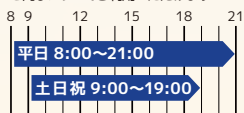

マスター

TRIAxis全店を営業時間中
ご利用いただけるオアシスプラン

9,900円(税込)

デイトタイム

宝塚店限定で朝から夕方まで
好きな時間にご利用いただけます

8,690円(税込)

パピママ

宝塚店限定でお子様があくアティック
スクールに在籍されている保護者様対象

5,500円(税込)

学生マスター

16歳以上の学生の方限定でマスター会員
と同じプランでご利用いただけます

5,335円(税込)
*学生証の提示が必要

学生デイトタイム

16歳以上の学生の方限定でデイトタイム
会員と同じプランでご利用いただけます

4,675円(税込)
*学生証の提示が必要

登録回数券 (※4ヶ月有効10枚繰り回数券) 22,000円(税込) 宝塚店限定でご利用いただける回数券も販売しております。