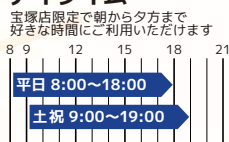

まずはご体験からお気軽にお越しください！

TRIAxis 宝塚

成人施設
1日体験
実施中！

※お1人さま1回限り
1日体験 1,100円 (税込)

体験後即日入会いただくと
体験料1,100円をキャッシュバック！

スタジオ
& プール
スケジュール

多彩なインストラクターがサポートする
スタジオ・プールレッスンをお楽しみ
ください。毎月更新のスケジュールを
ぜひこちらからご覧ください！

会員特典

TRIAxis会員のかたは
ナチュラルスパ宝塚
(宝塚温泉)を無料で
ご利用いただけます！

TRIAxis会員種別

ライフスタイルに合わせた、あなたにぴったりのプランが見つかります

マスター

9,900円(税込)

デイトタイム

8,690円(税込)

パパママ

5,500円(税込)

学生マスター

5,335円(税込)

※学生証の提示が必要

学生デイトタイム

4,675円(税込)

※学生証の提示が必要

登録回数券 (※4ヶ月有効10枚繰り回数券) 22,000円(税込) 宝塚店限定でご利用いただける回数券も販売しております。

Rig-yogaスタジオレッスンのみをご利用いただけます

Rigyoga会員 9,890円(税込)

上記会員種別ごとにご利用時間のジム・プール利用にプラスしてRig-yogaスタジオレッスンをご利用いただけます

RigyogaW会員 上記会員種別に+4,400円(税込)

【入会に必要なもの】 ①認印、②クレジットカードorキャッシュカードまたは通帳+銀行届出印、③初月年会費

トライアックス宝塚
TEL: 0797-72-0808