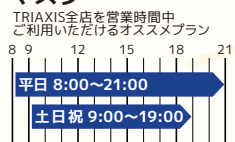

まずはご体験からお気軽にお越しください！

TRIAxis 宝塚

成人施設
1日体験
実施中！

※お1人さま1回限り
1日体験 1,100円 (税込)

体験後即日入会いただくと
体験料1,100円をキャッシュバック！

スタジオ
& プール
スケジュール

多彩なインストラクターがサポートする
スタジオ・プールレッスンをお楽しみ
ください。毎月更新のスケジュールを
ぜひこちらからご覧ください！

会員特典

TRIAxis会員のかたは
ナチュラルスパ宝塚
(宝塚温泉)を無料で
ご利用いただけます！

TRIAxis会員種別

ライフスタイルに合わせた、あなたにぴったりのプランが見つかります

マスター

9,900円(税込)

デイトタイム

8,690円(税込)

パパママ