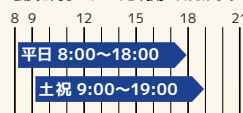

マスター

TRIAxis全店を営業時間中
ご利用いただけるオアシスプラン

9,900円(税込)

デイトタイム

宝塚店限定で朝から夕方まで
好きな時間にご利用いただけます

8,690円(税込)

パピママ

宝塚店限定でお子様があくアティック
スクールに在籍されている保護者様対象

5,500円(税込)

学生マスター

16歳以上の学生の方限定でマスター会員
と同じプランでご利用いただけます

5,335円(税込)
*学生証の提示が必要

学生デイトタイム

16歳以上の学生の方限定でデイトタイム
会員と同じプランでご利用いただけます

4,675円(税込)
*学生証の提示が必要

登録回数券 (※4ヶ月有効10枚繰り回数券) 22,000円(税込) 宝塚店限定でご利用いただける回数券も販売しております。