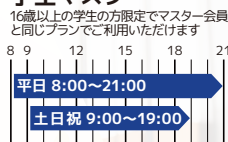

まずはご体験からお気軽にお越しください！

TRIAxis 宝塚

成人施設
1日体験
実施中！

※お1人さま1回限り
1日体験 1,100円 (税込)

体験後即日入会いただくと
体験料1,100円をキャッシュバック！

スタジオ
& プール
スケジュール

多彩なインストラクターがサポートする
スタジオ・プールレッスンをお楽しみ
ください。毎月更新のスケジュールを
ぜひこちらからご覧ください！

会員特典

TRIAxis会員のかたは
ナチュラルスパ宝塚
(宝塚温泉)を無料で
ご利用いただけます！

TRIAxis会員種別

ライフスタイルに合わせた、あなたにぴったりのプランが見つかります

マスター

9,900円(税込)

デイトタイム

8,690円(税込)

パパママ

5,500円(税込)

学生マスター

5,335円(税込)

※学生証の提示が必要

学生デイトタイム

4,675円(税込)

※学生証の提示が必要

登録回数券 (※4ヶ月有効10枚繰り回数券) 22,000円(税込) 宝塚店限定でご利用いただける回数券も販売しております。

Rig-yogaスタジオレッスンのみをご利用いただけます

Rigyoga会員 9,890円(税込)

上記会員種別ごとにご利用時間のジム・プール利用にプラスしてRig-yogaスタジオレッスンをご利用いただけます

RigyogaW会員 上記会員種別に+4,400円(税込)

【入会に必要なもの】 ①認印、②クレジットカードorキャッシュカードまたは通帳+銀行届出印、③初月年会費

トライアックス宝塚
TEL: 0797-72-0808