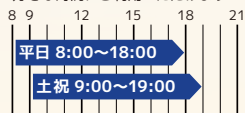

マスター

TRIAxis全店を営業時間中
ご利用いただけるオアシスプラン

9,900円(税込)

デイトタイム

宝塚店限定で朝から夕方まで
好きな時間にご利用いただけます

8,690円(税込)

パピママ

宝塚店限定でお子様があくアティック
スクールに在籍されている保護者様対象

5,500円(税込)

学生マスター

16歳以上の学生の方限定でマスター会員
と同じプランでご利用いただけます

5,335円(税込)
*学生証の提示が必要

学生デイトタイム

16歳以上の学生の方限定でデイトタイム
会員と同じプランでご利用いただけます

4,675円(税込)
*学生証の提示が必要

登録回数券 (※4ヶ月有効10枚繰り回数券) 22,000円(税込) 宝塚店限定でご利用いただける回数券も販売しております。