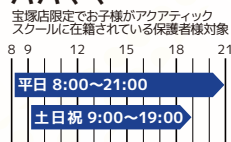

まずはご体験からお気軽にお越しください！

TRIAxis 宝塚

成人施設
1日体験
実施中！

※お1人さま1回限り
1日体験 1,100円 (税込)

体験後即日入会いただくと
体験料1,100円をキャッシュバック！

スタジオ
& プール
スケジュール

多彩なインストラクターがサポートする
スタジオ・プールレッスンをお楽しみ
ください。毎月更新のスケジュールを
ぜひこちらからご覧ください！

会員特典

TRIAxis会員のかたは
ナチュラルスパ宝塚
(宝塚温泉)を無料で
ご利用いただけます！

TRIAxis会員種別

ライフスタイルに合わせた、あなたにぴったりのプランが見つかります

マスター

9,900円(税込)

デイトタイム

8,690円(税込)

パパママ

5,500円(税込)

学生マスター

5,335円(税込)

※学生証の提示が必要

学生デイトタイム

4,675円(税込)

※学生証の提示が必要

登録回数券 (※4ヶ月有効10枚繰り回数券) 22,000円(税込) 宝塚店限定でご利用いただける回数券も販売しております。

Rig-yogaスタジオレッスンのみをご利用いただけます

Rigyoga会員 9,890円(税込)

上記会員種別ごとにご利用時間のジム・プール利用にプラスしてRig-yogaスタジオレッスンをご利用いただけます

RigyogaW会員 上記会員種別に+4,400円(税込)

【入会に必要なもの】 ①認印、②クレジットカードorキャッシュカードまたは通帳+銀行届出印、③初月年会費

トライアックス宝塚
TEL: 0797-72-0808