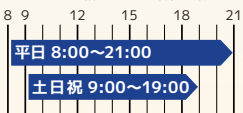

マスター

TRIAxis全店を営業時間中
ご利用いただけるオアシスプラン

9,900円(税込)

デイトタイム

宝塚店限定で朝から夕方まで
好きな時間にご利用いただけます

8,690円(税込)

パピママ

宝塚店限定でお子様があくアティック
スクールに在籍されている保護者様対象

5,500円(税込)

学生マスター

16歳以上の学生の方限定でマスター会員
と同じプランでご利用いただけます

5,335円(税込)
*学生証の提示が必要

学生デイトタイム

16歳以上の学生の方限定でデイトタイム
会員と同じプランでご利用いただけます

4,675円(税込)
*学生証の提示が必要

登録回数券 (※4ヶ月有効10枚繰り回数券) 22,000円(税込) 宝塚店限定でご利用いただける回数券も販売しております。