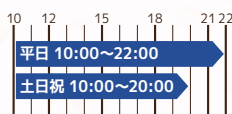

マスター

TRIAxis全店を営業時間中
ご利用いただけるオアシスメプラン

9,900円(税込)