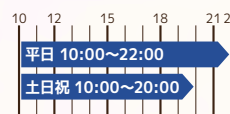

登録回数券

豊中店限定でご利用いただける
回数券利用

17,600円(税込)

※4ヶ月有効10枚繰り回数券

【入会に必要なもの】 ①認印 ②クレジットカードorキャッシュカードまたは通帳+銀行届出印 ③2ヶ月のキャンペーン月会費(入会時キャンペーン終了後3ヶ月目以降の会員種別の手続きを完了ください)